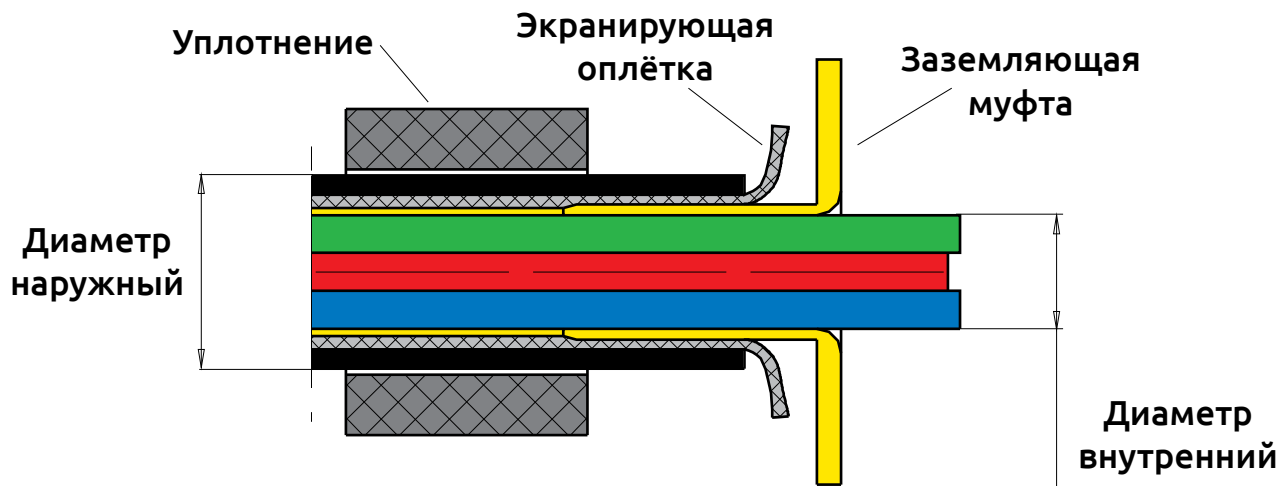

Заземляющие муфты Binder (623 серия)

| Диаметр внутренний | Диаметр наружный | Артикул |
|--------------------|------------------|-----------------|
| 2,5 | 4,0 | 08 1200 040 025 |
| 2,5 | 5,0 | 08 1200 050 025 |
| 3,2 | 5,0 | 08 1200 050 032 |
| 3,2 | 6,0 | 08 1200 060 032 |
| 3,6 | 6,0 | 08 1200 060 036 |
| 3,6 | 7,5 | 08 1200 075 036 |
| 3,8 | 6,0 | 08 1200 060 038 |
| 3,8 | 7,5 | 08 1200 075 038 |
| 4,1 | 6,0 | 08 1200 060 041 |
| 4,1 | 7,5 | 08 1200 075 041 |
| 4,6 | 7,5 | 08 1200 075 046 |
| 4,6 | 8,5 | 08 1200 085 046 |
| 5,2 | 7,5 | 08 1200 075 052 |
| 5,2 | 8,5 | 08 1200 085 052 |
| 5,2 | 10,0 | 08 1200 100 052 |
| 5,5 | 7,5 | 08 1200 075 055 |
| 5,5 | 8,5 | 08 1200 085 055 |
| 5,5 | 10,0 | 08 1200 100 055 |
| 6,2 | 10,0 | 08 1200 100 062 |
| 6,6 | 10,0 | 08 1200 100 066 |
| 7,0 | 10,0 | 08 1200 100 070 |
| 7,4 | 10,0 | 08 1200 100 074 |